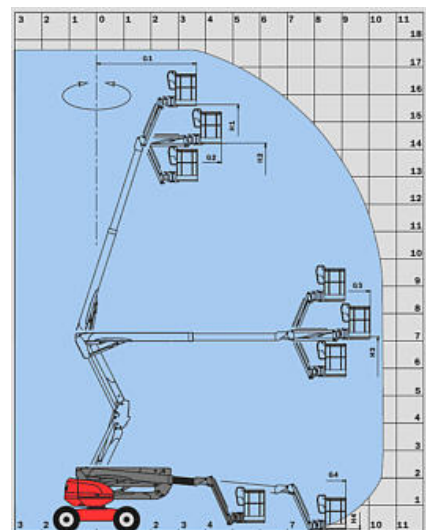

MANITOU 180ATJ

Die technischen Details:

Alle angegebenen Daten sind Circa-Angaben des Herstellers

Arbeitshöhe: **17,65 m**
Plattformhöhe: **15,65 m**
Durchfahrtshöhe: **2,37 m**
Durchfahrtsbreite: **2,30 m**
Breite abgestützt: **nicht notwendig**
Gesamtlänge: **7,77 m**
Arbeitskorbgröße: **1,80 m x 0,80 m**

Antrieb: **Diesel**
Besonderheit: **Allradantrieb**
Traglast: **230 kg**
Gesamtgewicht: **8090 kg**

Für Fragen und weitere Informationen stehen wir Ihnen sehr gern zur Verfügung und freuen uns auf den Kontakt mit Ihnen.